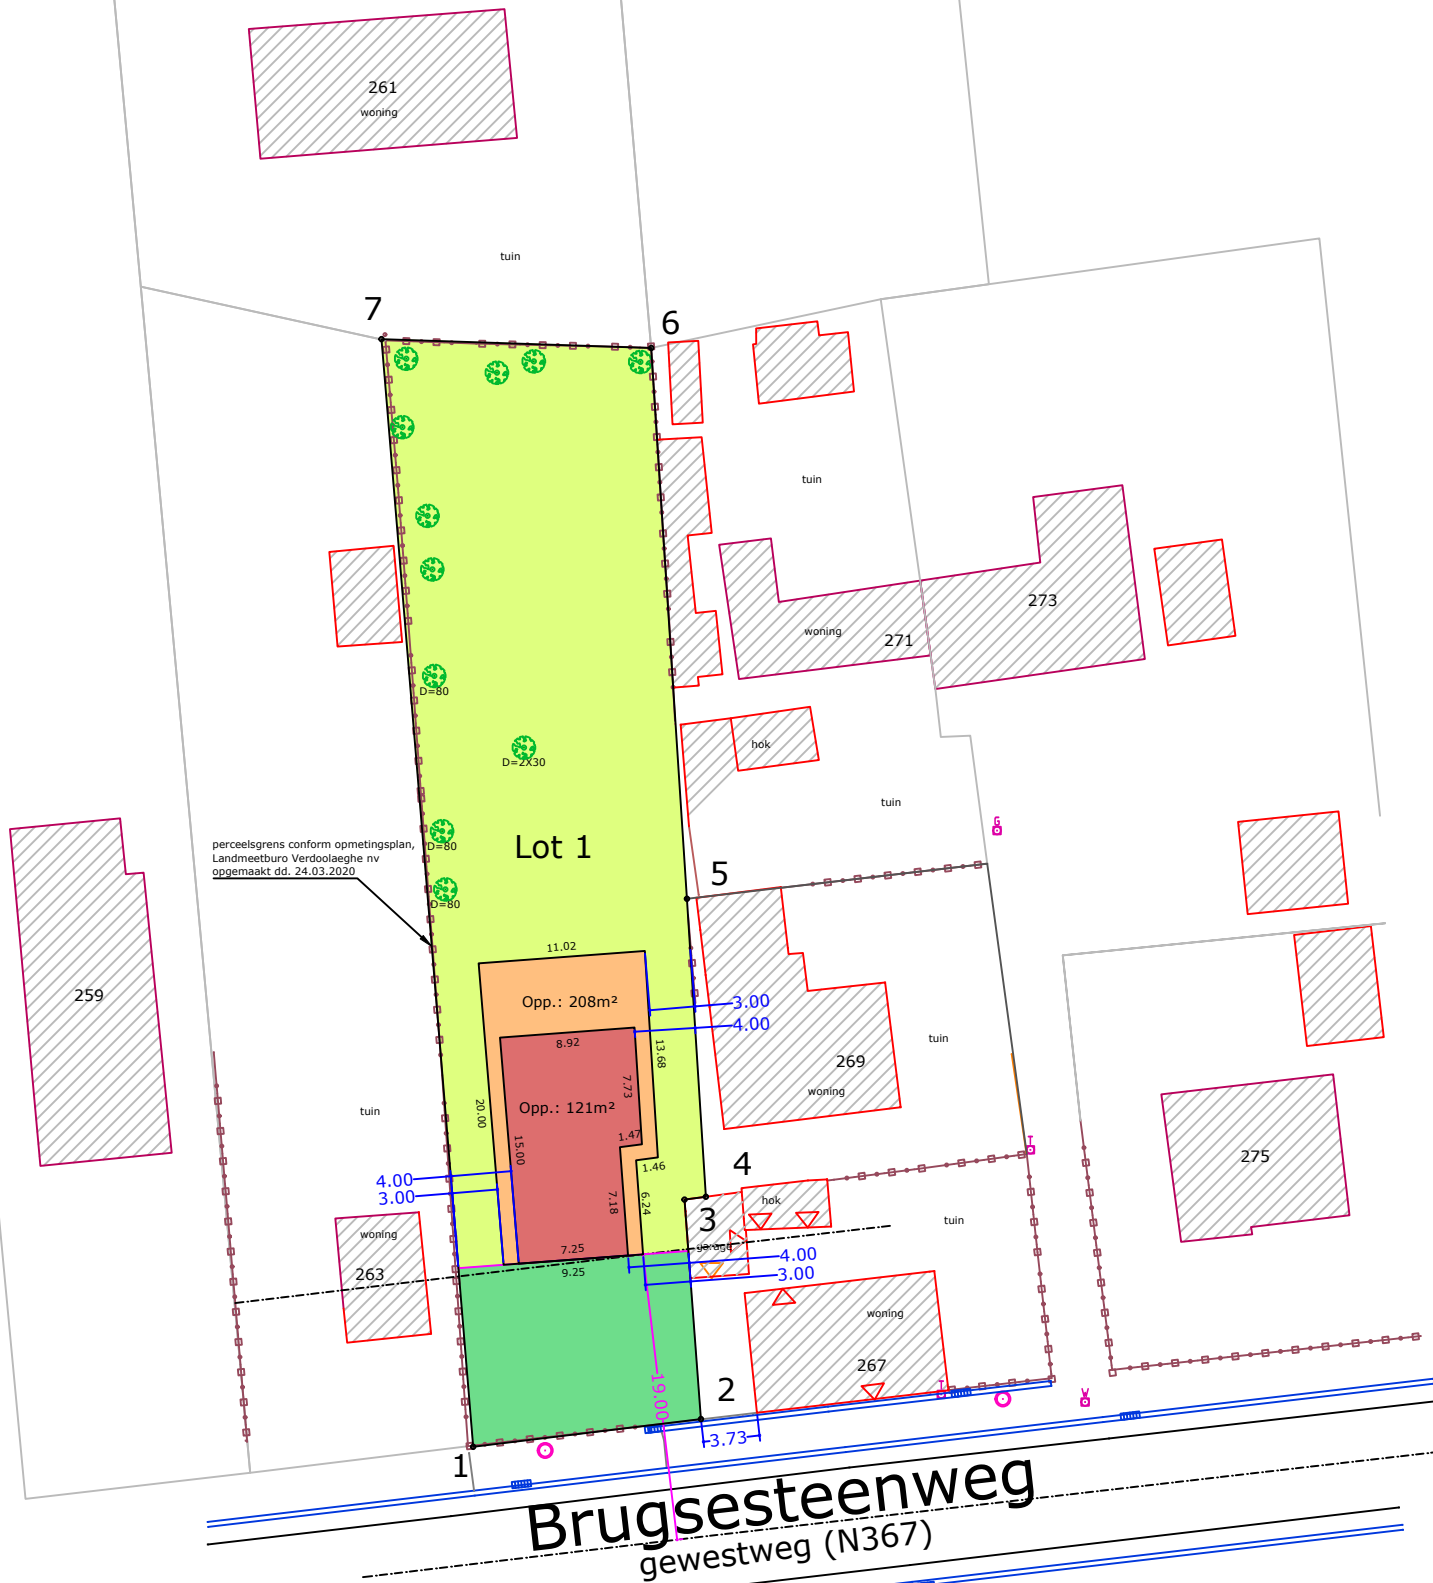

Nieuwe toestand

LEGENDE

- voortuinstrook
- bebouwing 3m
- bebouwing 4m
- tuinzone

Schaal: 1/500